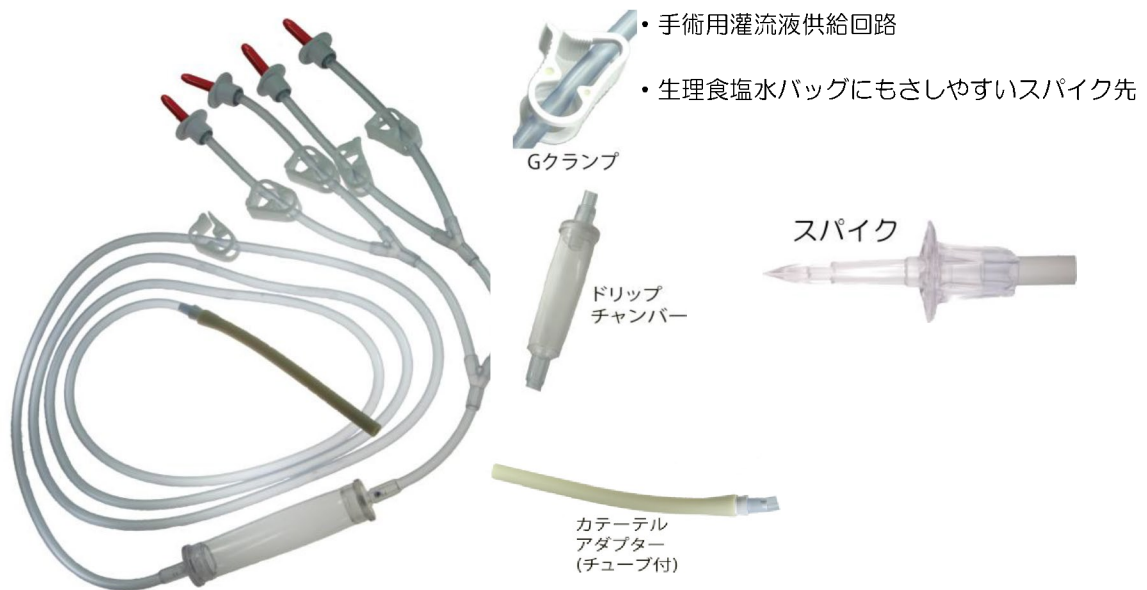

■ ディスポーザブルチュービングセット 一般的名称:内視鏡・関節鏡用接続チューブ

製品番号	内径 (mm) × 全長 (cm)	タイプ	入数	標準価格
DUS4008	5.0×220	Yタイプ	20本/箱	¥35,000
DUS4018	5.0×320	Yタイプ	20本/箱	¥35,000

■ ディスポーザブルチュービングセット 一般的名称:内視鏡・関節鏡用接続チューブ

製品番号	内径 (mm) × 全長 (cm)	タイプ	入数	標準価格
DUS4020	5.0×300	YYタイプ	20本/箱	¥38,000