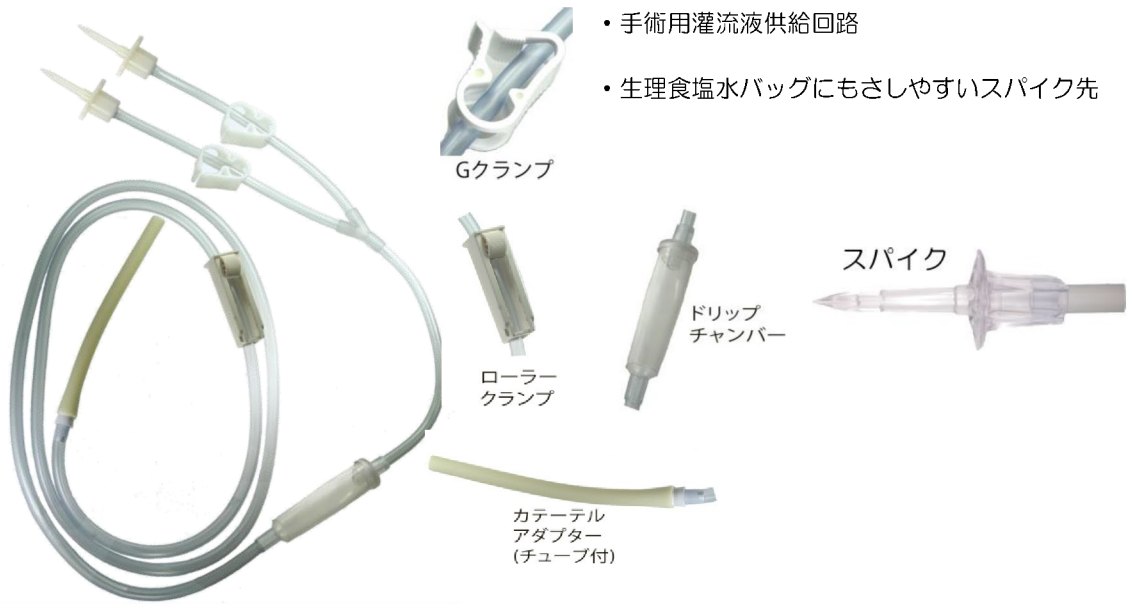

■ ディスポーザブルチュービングセット 一般的名称:内視鏡・関節鏡用接続チューブ

製品番号	内径 (mm) × 全長 (cm)	タイプ	入数	標準価格
DUS4008	5.0×220	Yタイプ	20本/箱	¥35,000
DUS4018	5.0×320	Yタイプ	20本/箱	¥35,000

■ ディスポーザブルチュービングセット 一般的名称:内視鏡・関節鏡用接続チューブ

製品番号	内径 (mm) × 全長 (cm)	タイプ	入数	標準価格
DUS4020	5.0×300	YYタイプ	20本/箱	¥38,000